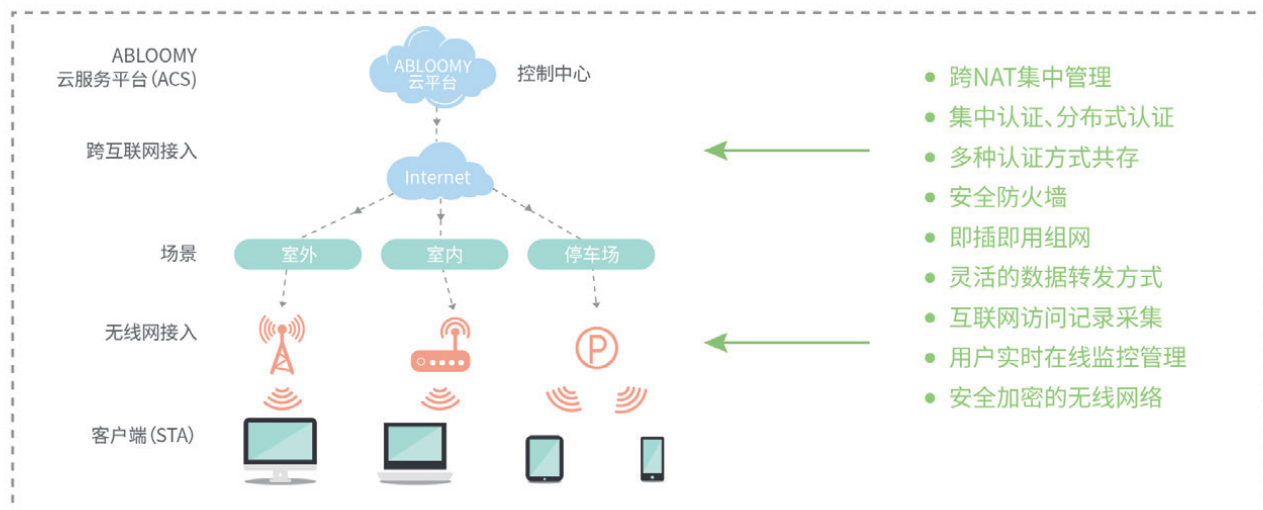

■ 数据分析与导览

● 热门景点直观显示

ABLOOMY的Wi-Fi探针系统可主动收集游客信息,经过后台大数据存储、分析平台处理后,客流分析系统可直观向景区展示分析结果。景区可根据客流分析系统的数据进行经营指标对比,通过有效的大数据使用,帮助景区精准分析人流情况,从而进行实时景点导流,长期积累下来,可以为景区的运营提供有效的参考数据。

● 一键无忧导览

景区可以使用ABLOOMY大数据分析系统,在人流热图上直观的看出哪些位置的人流密度较大,并针对来此游玩的游客进行专项分析,制定有效的营销策略。结合景区自有APP, ABLOOMY无线网络可实现景区内定位与导览功能,针对不同角色、不同时间、不同位置、单个用户进行精细化的内容推送。

■ 接入安全与审计

● 同时支持多种认证方式

ABLOOMY云平台支持短信认证、微信认证、账号密码认证、802.1X认证、一键登录、无感知认证等多种认证方式,根据不同的人员提供不同的接入认证方式,轻松连接上网,多方位保证网络接入的安全性。

● 多SSID, 员工、游客网络逻辑隔离

景区基于需求,根据用户的角色、应用的类型设置多个SSID,不同的SSID采用不同的安全策略,提供不同的用户及应用进行区分的特色服务。

● 安全审计,符合公安部要求

ABLOOMY满足公安82号令,对接入无线网络的游客进行网监审计,进行依法、合法、守法上网游戏、娱乐。

● 精细化角色授权管理

针对景区不同用户对象,可对用户进行不同的角色授权,根据不同角色分配不同的访问策略和流控策略;还可以根据景区的不同接入位置、不同的时间段,配以不同的策略权限。

● 电子围栏

支持公共无线上网管理电子围栏,AP开启数据采集功能,可以采集到手机移动终端的MAC地址、终端厂商、设备编码等信息,在协助公安进行人群分析和人流轨迹方面尤为重要。

■ 快速、稳定的Wi-Fi设计

ABLOOMY提供完整的AP产品线,可满足用户各种应用下的Wi-Fi覆盖需求。更重要的是,ABLOOMY边缘计算保证了网络的实时连接,即使边缘侧设备与云端连接中断,也不影响用户的业务办理与网络使用。此外,ABLOOMY室外AP设备符合IP67标准,即使在恶劣的自然环境下,也能保证设备的正常工作,为广大景区客户提供高品质的信号传输与网络连接。

✂ 部署实施

ABLOOMY将景区解决方案采用领先的边缘计算网络部署方案,保证景区无死角覆盖的同时,确保Wi-Fi业务顺畅、安全、稳定与高效。ABLOOMY景区解决方案最大限度地确保景区管理部门在现有网络基础上获得最高的利益投资比。