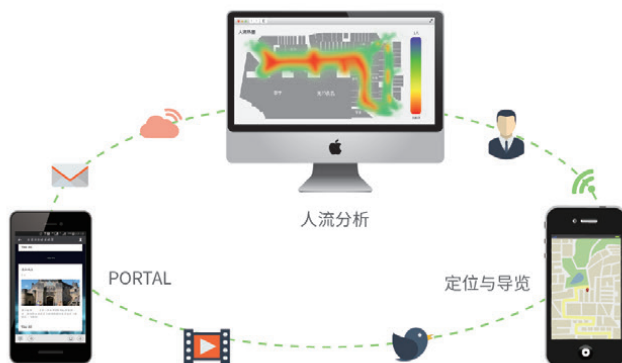

景区管理部门与地方旅游局需要了解客流情况,掌握各个景点的热门程度,以便为景点的运营提供数据支撑,进行导流与运营分析,方便景区运营管理的同时,更利于旅游局不断调整旅游布局。

景区导览自动呈现

景区APP结合无线网络设备的LBS功能,为游客做全园导览,让游客更加自主的旅行玩儿,与此同时,降低景区导览设施成本,解决导游素质参差不齐的难题。

简化部署、易于维护

景区场地一般分布比较分散且范围较大,对于设备要求较高,要达到覆盖范围广、接入人数多、快速安装、集中管理、便捷维护,出现故障时能够迅速定位问题,降低网络维护成本。

景区游客高速上网

高速、稳定的上网既能提高游客的满意度,亦能提升景区的档次。高速的Wi-Fi体验让游客的游览体验倍增,成为景区代言人,免费为景区做口碑宣传。

景区无线网络合规

景区无线上网属于公共场所,满足国家公安部相关法律法规,对游客的上网行为进行认证并审计,防止景区免费WiFi给自己带来不必要的法律风险。

安全接入及防护

景区无线为开放性服务网络,存在网络安全隐患,需要在设备/用户接入、权限分配、服务控制等各个环节保障无线网络的安全、可靠与稳定。

智享景区高速网络, ABLOOMY云服务势不可挡

ABLOOMY智慧景区云服务解决方案凭借其领先的边缘计算技术:在云端实现所有WLAN设备的监控、管理与维护;景区边缘侧设备实现终端设备的数据存储与处理;终端AP设备为客户提供高速、稳定的无线接入,探针实时监测游客轨迹。ABLOOMY智慧景区云服务方案可基于不同的景区特点量身定制特色景区方案,ABLOOMY数据存储服务器与终端AP设备相结合,为景区提供精准的数据服务,解决景区管理人员的后顾之忧。

■ 数据分析与导览

● 热门景点直观显示

ABLOOMY的Wi-Fi探针系统可主动收集游客信息,经过后台大数据存储、分析平台处理后,客流分析系统可直观向景区展示分析结果。景区可根据客流分析系统的数据进行经营指标对比,通过有效的大数据使用,帮助景区精准分析人流情况,从而进行实时景点导流,长期积累下来,可以为景区的运营提供有效的参考数据。

● 一键无忧导览

景区可以使用ABLOOMY大数据分析系统,在人流热图上直观的看出哪些位置的人流密度较大,并针对来此游玩的游客进行专项分析,制定有效的营销策略。结合景区自有APP, ABLOOMY无线网络可实现景区内定位与导览功能,针对不同角色、不同时间、不同位置、单个用户进行精细化的内容推送。