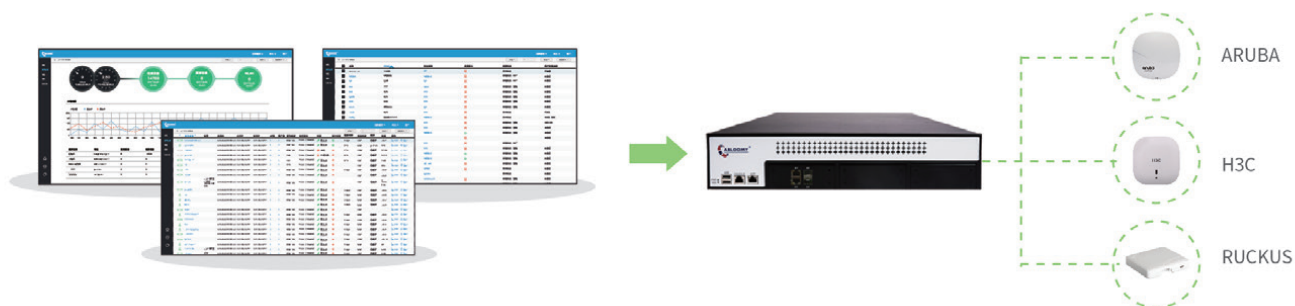

智享景区高速网络, ABLOOMY云服务势不可挡

ABLOOMY智慧景区云服务解决方案凭借其领先的边缘计算技术:在云端实现所有WLAN设备的监控、管理与维护;景区边缘侧设备实现终端设备的数据存储与处理;终端AP设备为客户提供高速、稳定的无线接入,探针实时监测游客轨迹。ABLOOMY智慧景区云服务方案可基于不同的景区特点量身定制特色景区方案,ABLOOMY数据存储服务器与终端AP设备相结合,为景区提供精准的数据服务,解决景区管理人员的后顾之忧。

■ 数据分析与导览

● 热门景点直观显示

ABLOOMY的Wi-Fi探针系统可主动收集游客信息,经过后台大数据存储、分析平台处理后,客流分析系统可直观向景区展示分析结果。景区可根据客流分析系统的数据进行经营指标对比,通过有效的大数据使用,帮助景区精准分析人流情况,从而进行实时景点导流,长期积累下来,可以为景区的运营提供有效的参考数据。

● 一键无忧导览

景区可以使用ABLOOMY大数据分析系统,在人流热图上直观的看出哪些位置的人流密度较大,并针对来此游玩的游客进行专项分析,制定有效的营销策略。结合景区自有APP, ABLOOMY无线网络可实现景区内定位与导览功能,针对不同角色、不同时间、不同位置、单个用户进行精细化的内容推送。

● 本地内容分发

ABLOOMY云服务平台具备边缘计算的缺省优势,在用户边缘处可实现CDN服务,可将视频、游戏、APP等大尺寸多媒体内容本地推送给用户,降低运营商流量费用,提升整个网络性能。其中广告运营平台可实现定制化的广告推送,管理人员无需IT背景亦能轻松选择广告模板、上传图片、制作专属广告,方便游客的传播与发散。

● 第三方设备管理与服务集成

对于已部署无线网络但又缺乏有效运营的景区,可以随时联系ABLOOMY进行专项定制。ABLOOMY云服务平台目前已支持市场上主流WLAN厂商设备的管理。同时,ABLOOMY云服务平台提供标准的API接口,可以与众多第三方服务进行对接、集成。